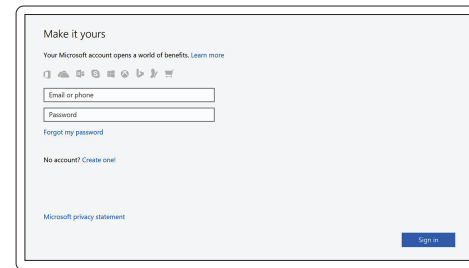

Connect to your network

Opret forbindelse til netværket
Muodosta verkkoyhteys
Koble deg til nettverket ditt
Anslut till ditt nätverk

- NOTE:** If you are connecting to a secured wireless network, enter the password for the wireless network access when prompted.
- BEMÆRK:** Hvis du tilslutter til et sikret trådløst netværk, indtast adgangskoden til det trådløse netværk når du bliver bedt om det.
- HUOMAUTUS:** Jos muodostat yhteyttä suojattuun langattomaan verkkoon, anna langattoman verkon salasana kun sitä pyydetään.
- MERK:** Hvis du skal koble til deg et sikkert trådløst nettverk, skal du angi passordet som brukes for å få tilgang til det trådløse nettverket, når du blir bedt om det.
- ANMÄRKNING!** Om du ansluter till ett säkert trådlöst nätverk, ange lösenordet för trådlös nätverksåtkomst när du omdets göra det.

Sign in to your Microsoft account or create a local account

Log på din Microsoft-konto eller opret en lokal konto
Kirjaudu Microsoft-tiilllesi tai luo paikallinen tili
Logg inn på Microsoft-kontoen din eller opprett en lokal konto
Logga in till ditt Microsoft-konto eller skapa ett lokalt konto